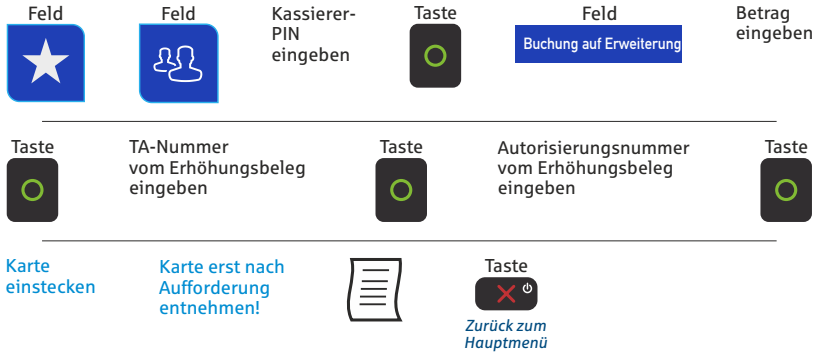

Buchung auf Reservierungserhöhung (Erweiterung)